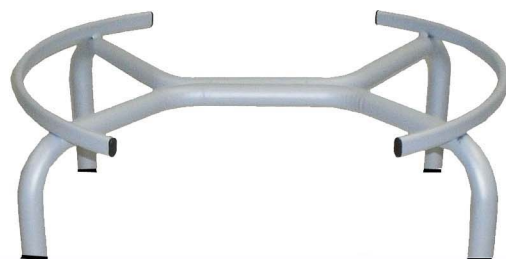

### Supporto per fusti olio

Art. 432 mod. alto per fusto olio da lt. 50

Art. 442 mod. alto per fusto olio da lt. 30

Art Item	Descrizione Description	Ø int (cm)	Altezza H Height H	Imballo Packaging	Conf. Pz Pcs	EAN
432	L 50 - modello alto con ruote - Steel stand support for oil with Wheels	38	36	Fardello Burden	6	8019006014272
432\S	L 50 - modello alto senza ruote -Steel stand support for oil without Wheels	38	31	Fardello Burden	6	8019006017976
442	L 30 - modello alto con ruote - Steel stand support for oil with Wheels	32	36	Fardello Burden	6	8019006014302
442\S	L 30 - modello alto senza ruote -Steel stand support for oil without Wheels	32	31	Fardello Burden	6	8019006017983

Art 524: Supporto fusto basso L 50 - Short stand for oil L 50

Art 525: Supporto fusto basso L 30 - Short stand for oil L 30

Art Item	Descrizione Description	Ø int (cm)	Altezza H Height H	Imballo Packaging	Conf. Pz Pcs	EAN
524	L 50 - modello basso con ruote - Short steel stand support for oil with Wheels	38	8	Fardello Burden	10	8019006017099
525	L 30 - modello basso con ruote - Short steel stand support for oil with Wheels	32	8	Fardello Burden	10	8019006017105

# Supporto per fusti e/o botti da lt. 100 a lt. 600

Art	Descrizione	Ø int (cm)	Imballo	Conf. Pz	EAN
Item	Description		Packaging	Pcs	
471	L 100 - modello basso - Short steel stand support	48	Fardello Burden	3	8019006014517
472	L 100 - modello alto - High steel stand support	48	Fardello Burden	3	8019006014524
573	L 150 - modello alto - High steel stand support	56,5	Fardello Burden	3	8019006018096

Struttura in robusto tubo di acciaio idoneo a sopportare carichi statici posizionati su superfici piane. Verniciatura a forno con polveri epossidiche . Colore standard Alluminio.